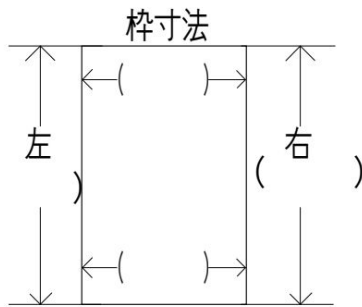

# 片引き戸 寸法表②

寸法記入ご利用下さい。

DIYドア通販本店

2403

# 枠寸法表③

寸法記入ご利用下さい。

2本立
3本立
4本立

通路
押入・物入

フラット	明り窓
モール	上窓
センターシングル	W窓
サイドシングル	大窓
面材の色	ペットクグール

取付場所

DIYドア通販本店  
2403

ドア寸法表④