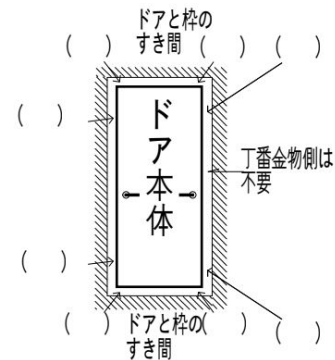

# 枠寸法表③

寸法記入ご利用下さい。

2本立
3本立
4本立

通路
押入・物入

フラット	明り窓
モール	上窓
センターシングル	W窓
サイドシングル	大窓
面材の色	ペットクグール

取付場所

DIYドア通販本店  
2403

ドア寸法表④