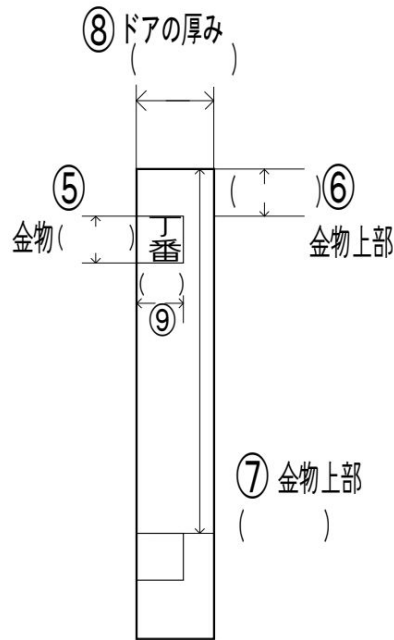

# 引き戸寸法表①

# 片引き戸 寸法表②

寸法記入ご利用下さい。

DIYドア通販本店

2403

# 枠寸法表③

寸法記入ご利用下さい。

2本立
3本立
4本立

通路
押入・物入

フラット	明り窓
モール	上窓
センターシングル	W窓
サイドシングル	大窓
面材の色	ペットクグール

取付場所

DIYドア通販本店  
2403

ドア寸法表④