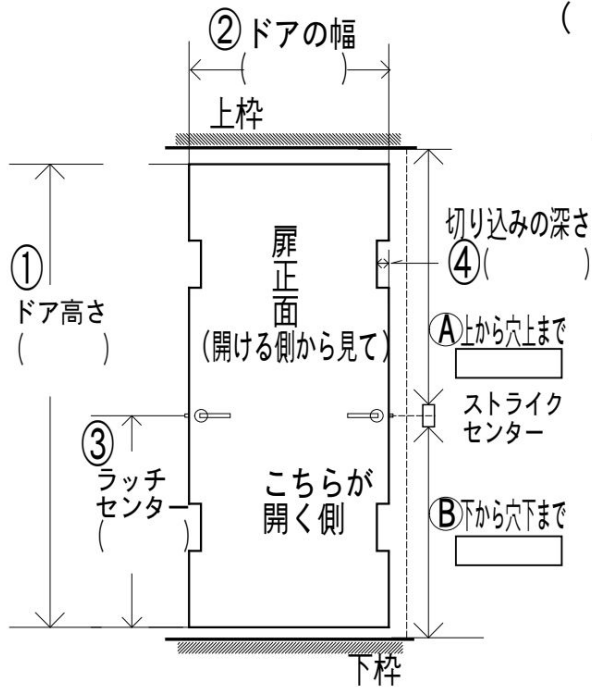

# 枠寸法表③

寸法記入ご利用下さい。

2本立
3本立
4本立

通路
押入・物入

フラット	明り窓
モール	上窓
センターシングル	W窓
サイドシングル	大窓
面材の色	ペットクグール

取付場所

DIYドア通販本店  
2403

ドア寸法表④