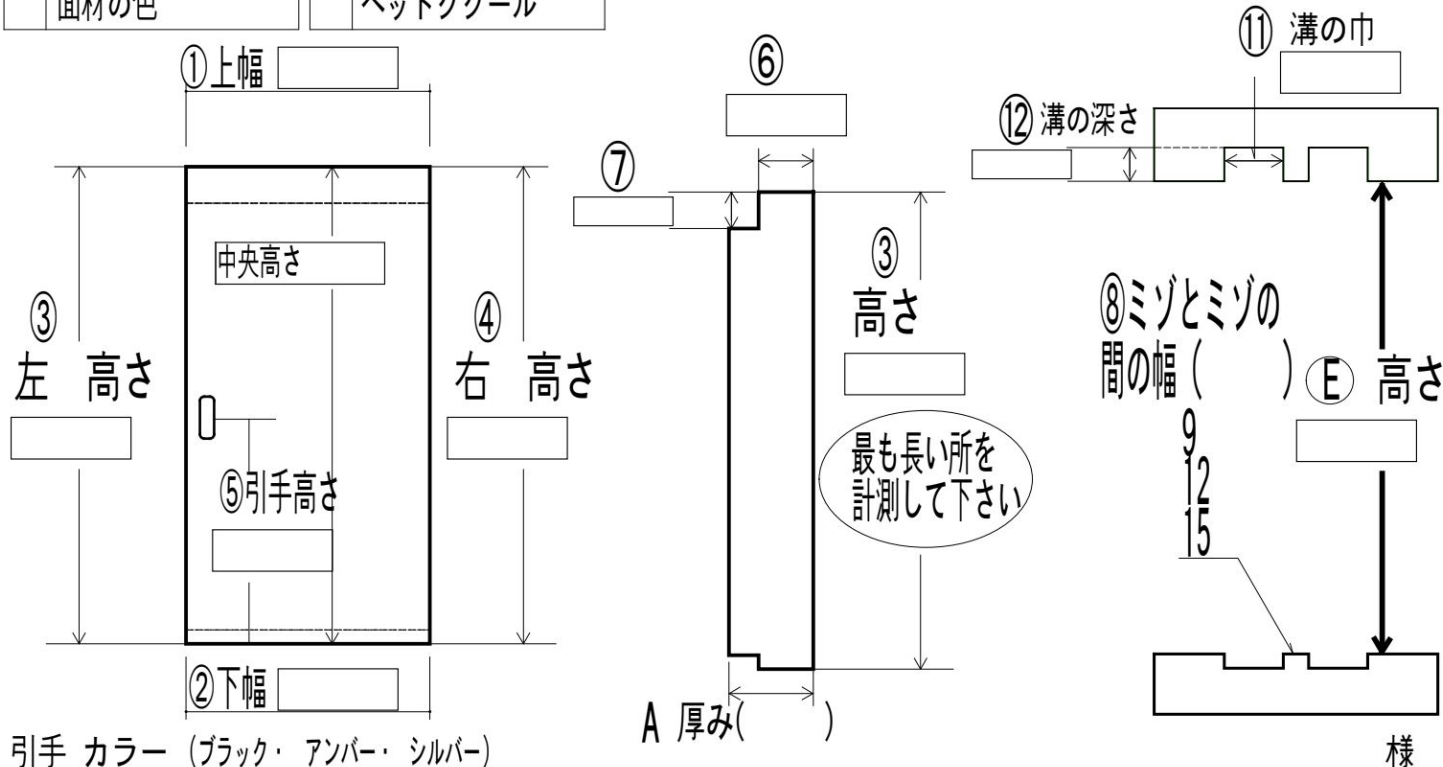

フラット	明り窓
モール	上窓
センターシングル	W窓
サイドシングル	大窓
面材の色	ペットクグール

取付場所

DIYドア通販本店

2403

建具・襖をお持ちのお客様  
寸法記入ご利用下さい。

# 引き戸寸法表①