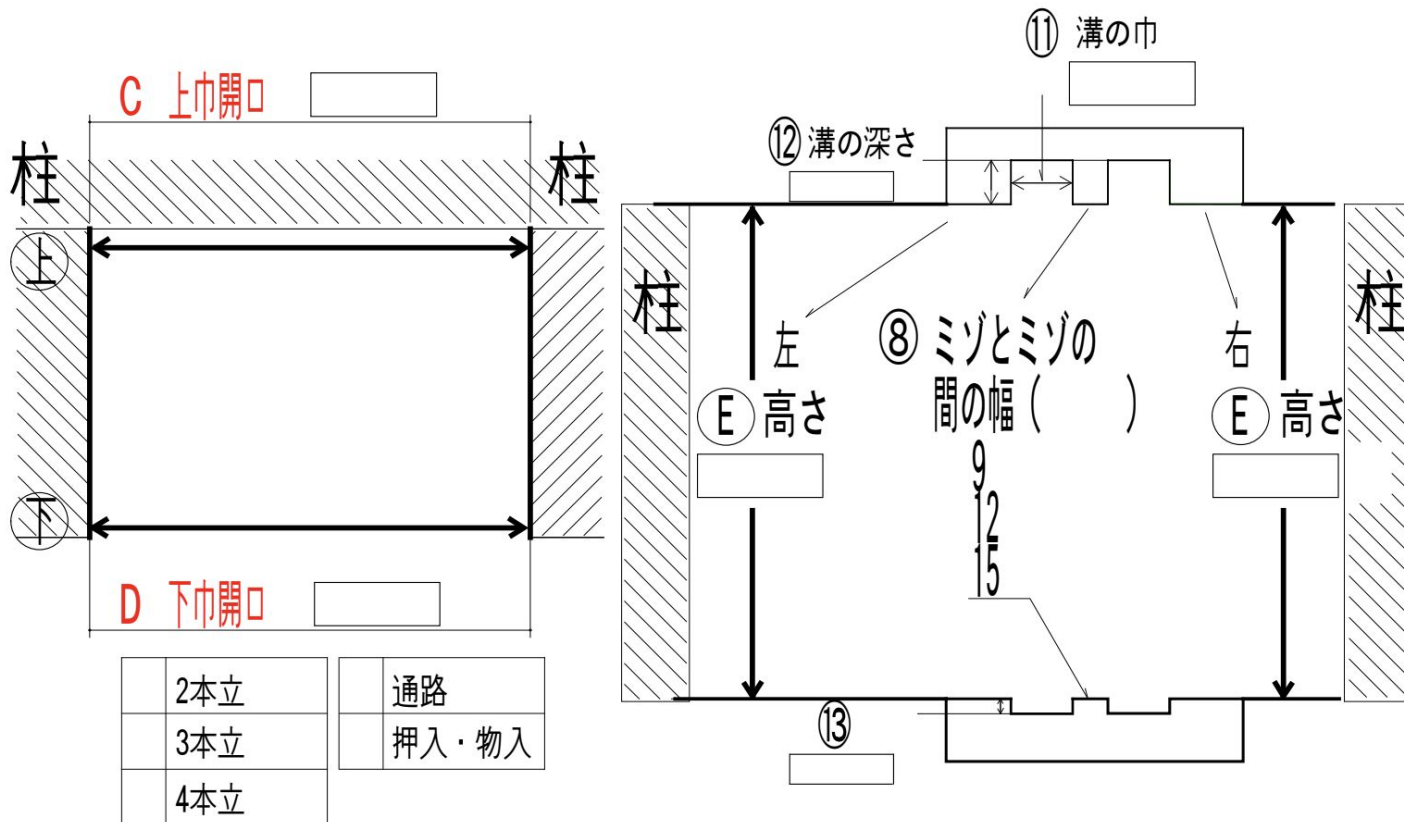

# 引き戸寸法表①

# 片引き戸 寸法表②

寸法記入ご利用下さい。

DIYドア通販本店

2403

# 枠寸法表③

寸法記入ご利用下さい。

2本立
3本立
4本立

通路
押入・物入

フラット	明り窓
モール	上窓
センターシングル	W窓
サイドシングル	大窓
面材の色	ペットクグール

取付場所

DIYドア通販本店  
2403

ドア寸法表④